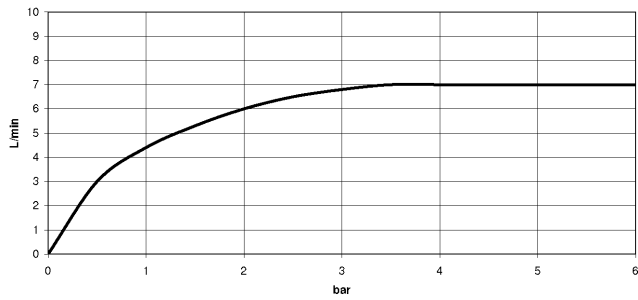

EDITION PRO GRANDE Mitigeur monocommande de lavabo sans garniture d'écoulement - Chrome

33 522 626

- saillie 130 mm
- bec déverseur fixe
- jet circulaire enrichi en air
- hauteur de robinetterie 142 mm
- hauteur jusqu'au mousseur 51 mm
- diamètre de percement 35 mm
- 2x flexible de pression M 10 x 1 vissé, étanchéité contrôlée
- débit maxi. 7 l/min
- sans plomb

	Chrome	33 522 626-00
	Noir mat	33 522 626-33
	Chrome brossé	33 522 626-93

EDITION PRO GRANDE Mitigeur monocommande de lavabo sans garniture d'écoulement - Chrome

33 522 626
mm [inches]

Diagramme de débit