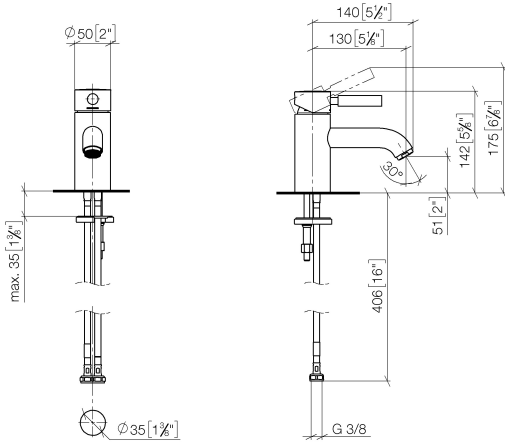

EDITION PRO GRANDE Mitigeur monocommande de lavabo sans garniture d'écoulement - Chrome

33 522 626

- saillie 130 mm
- bec déverseur fixe
- jet circulaire enrichi en air
- hauteur de robinetterie 142 mm
- hauteur jusqu'au mousseur 51 mm
- diamètre de percement 35 mm
- 2x flexible de pression M 10 x 1 vissé, étanchéité contrôlée
- débit maxi. 7 l/min
- sans plomb

	Chrome	33 522 626-00
	Noir mat	33 522 626-33
	Chrome brossé	33 522 626-93

EDITION PRO GRANDE Mitigeur monocommande de lavabo sans garniture d'écoulement - Chrome

33 522 626
mm [inches]

Diagramme de débit

Certificats

WRAS_1805123. LGA_9389.

**EDITION PRO GRANDE Mitigeur monocommande de lavabo sans garniture
d'écoulement - Chrome**

33 522 626

Liste des pièces de rechange

N°	Article Numéro	Désignation	Fréquence de montage	Délai de livraison
1	90 20 62 047 00-00	poignée	1	10
2	09 28 30 016-00	hotte	1	10
3	09 14 10 134 90	joint	1	2
4	90 15 05 045 00 90	cartouche	1	2
5	09 14 10 003 90	joint	1	2
6	09 24 04 025 10 90	raccord à vis	1	2
7	90 31 11 030 00 90	tige	1	2
8	09 11 06 063 10-00	bec déverseur	1	10
9	90 23 01 118 01-00	mousseur	1	10
10	04 30 04 104 00 90	flexible	2	2
11	04 30 11 038 00 90	set de fixation	1	2
12	09 31 11 012 90	tige	1	2