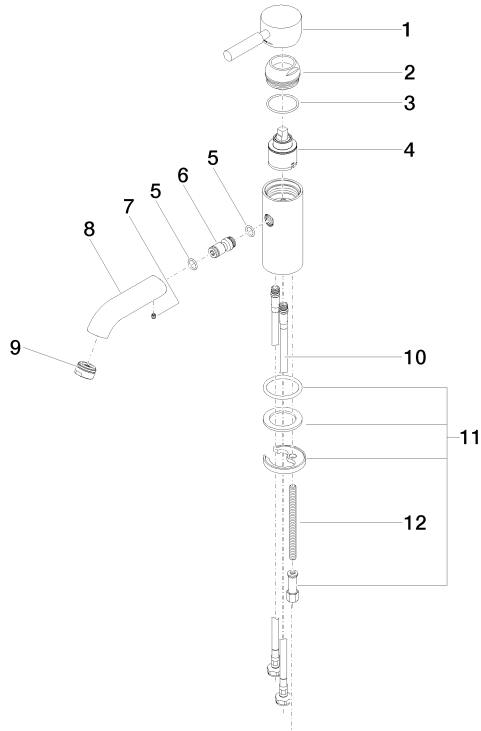

EDITION PRO GRANDE Mitigeur monocommande de lavabo sans garniture d'écoulement - Chrome

33 522 626

- saillie 130 mm
- bec déverseur fixe
- jet circulaire enrichi en air
- hauteur de robinetterie 142 mm
- hauteur jusqu'au mousseur 51 mm
- diamètre de percement 35 mm
- 2x flexible de pression M 10 x 1 vissé, étanchéité contrôlée
- débit maxi. 7 l/min
- sans plomb

	Chrome	33 522 626-00
	Noir mat	33 522 626-33
	Chrome brossé	33 522 626-93

EDITION PRO GRANDE Mitigeur monocommande de lavabo sans garniture d'écoulement - Chrome

33 522 626
mm [inches]

Diagramme de débit

Certificats

WRAS_1805123. LGA_9389.

**EDITION PRO GRANDE Mitigeur monocommande de lavabo sans garniture
d'écoulement - Chrome**

33 522 626

Liste des pièces de rechange

N°	Article Numéro	Désignation	Fréquence de montage	Délai de livraison
1	90 20 62 047 00-00	poignée	1	10
2	09 28 30 016-00	hotte	1	10
3	09 14 10 134 90	joint	1	2
4	90 15 05 045 00 90	cartouche	1	2
5	09 14 10 003 90	joint	1	2
6	09 24 04 025 10 90	raccord à vis	1	2
7	90 31 11 030 00 90	tige	1	2
8	09 11 06 063 10-00	bec déverseur	1	10
9	90 23 01 118 01-00	mousseur	1	10
10	04 30 04 104 00 90	flexible	2	2
11	04 30 11 038 00 90	set de fixation	1	2
12	09 31 11 012 90	tige	1	2